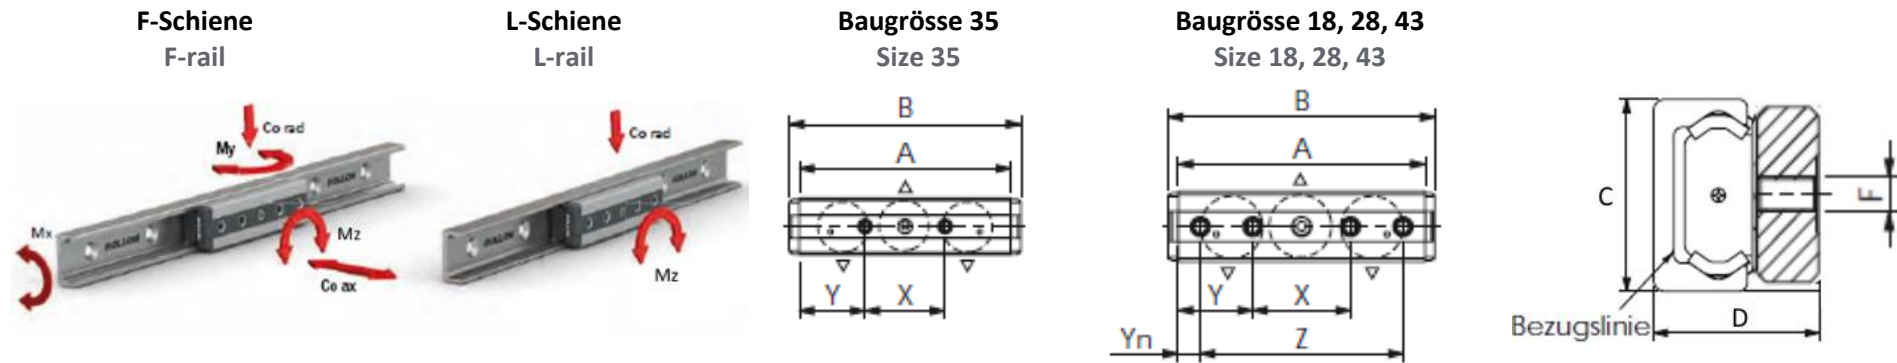

Top Seller Compact Rail

RFO/RLO Läufer (Rollon NSW)
RFO/RLO slider (Rollon NSW)

Typ	# Rollen	[N]			[Nm]			[mm]										[kg]
		C_{0rad}	C_{0ax}	M_x	M_y	M_z	A	B	X	Y	Z	Yn	C	D	F	Gewicht		
RFO18-70-3-2Z	3	820	260	1.5	4.7	8.2	70	78	20	25	52	9	18	+0.2	16.5	±0.15	M5	0.096
RLO18-70-3-2Z			0	0	0									-0.10		-		
RFO28-97-3-2Z	3	2170	640	6.2	16	27.2	97	108	35	31	78	9.5	28	+0.2	23.9	±0.15	M5	0.23
RLO28-97-3-2Z			0	0	0									-0.10		-		
RFO28-142-5-2Z	5	2580	900	11.5	29	81.7	142	153	25	33.5	-	-	28	+0.2	23.9	±0.15	M5	0.35
RLO28-142-5-2Z			0	0	0									-0.10		-		
RFO35-119-3-2Z	3	3510	1060	12.9	33.7	61.5	119	130	45	37	-	-	35	+0.35	30.2	±0.15	M6	0.44
RLO35-119-3-2Z			0	0	0									-0.10		-		
RFO43-139-3-2Z	3	5500	1570	23.6	60	104.5	139	150	55	42	114	12.5	43	+0.3	37	±0.15	M8	0.8
RLO43-139-3-2Z			0	0	0									-0.10		-		
RFO43-210-5-2Z	5	6540	2215	43.6	108.6	313.5	210	221	40	45	-	-	43	+0.3	37	±0.15	M8	1.24
RLO43-210-5-2Z			0	0	0									-0.10		-		

Alle Läufer sind neben 2Z auch in 2RS Ausführung erhältlich All sliders are available in 2RS as well as 2Z version

Unser ganzes Sortiment von Läufer und Schienen finden Sie im Gesamtkatalog. Bei Fragen helfen unsere Berater gerne weiter.
You will find our entire range of sliders and rails in the general catalogue. If you have any questions, our advisors will be happy to help.

Schiene mit Z-Bohrung

Schiene mit S-Bohrung

Fest- und Loslagerschiene (für RFO resp. RLO Läufer)

Fixed and floating bearing rail (for RFO or RLO sliders)

Typ	[mm]								Q1	V1	[kg/m]	[mm]	
	A	B	D	M	E1	T	C	t			Gewicht	Länge min.	Länge max.
FRZ18/FRS18	18	8.25	5.75	9	1.5	2.8	9.5	2	M4	M4	0.55	160	2000
LRZ18/LRS18		8.25	5.75	9	1	2.6	9.5	1.9					
FRZ28/FRS28	28	12.25	8.5	14	1	3	11	2	M5	M5	1.0	240	3200
LRZ28/LRS28		12	8.5	14	1	3	11	2					
FRZ35/FRS35	35	16	12	17.5	2	3.5	14.5	2.7	M6	M6	1.65	320	3600
LRZ35/LRS35		16	12	17.5	1	3.5	14.5	2.7					
FRZ43/FRS43	43	21	14.5	21.5	2.5	4.5	18	3.1	M8	M8	2.6	400	3600
LRZ43/LRS43		21	14.5	21.5	1	4.5	18	3.1					