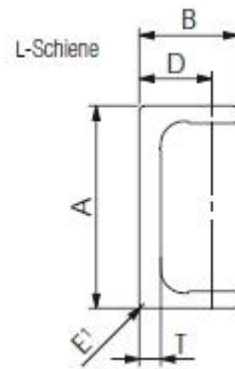

Top Seller Compact Rail

RFO/RLO Läufer (Rollon NSW)
RFO/RLO slider (Rollon NSW)

Typ	# Rollen	[N]			[Nm]			[mm]										[kg]
		C_{0rad}	C_{0ax}	M_x	M_y	M_z	A	B	X	Y	Z	Yn	C	D	F	Gewicht		
RFO18-70-3-2Z	3	820	260	1.5	4.7	8.2	70	78	20	25	52	9	18	+0.2	16.5	±0.15	M5	0.096
RLO18-70-3-2Z			0	0	0									-0.10		-		
RFO28-97-3-2Z	3	2170	640	6.2	16	27.2	97	108	35	31	78	9.5	28	+0.2	23.9	±0.15	M5	0.23
RLO28-97-3-2Z			0	0	0									-0.10		-		
RFO28-142-5-2Z	5	2580	900	11.5	29	81.7	142	153	25	33.5	-	-	28	+0.2	23.9	±0.15	M5	0.35
RLO28-142-5-2Z			0	0	0									-0.10		-		
RFO35-119-3-2Z	3	3510	1060	12.9	33.7	61.5	119	130	45	37	-	-	35	+0.35	30.2	±0.15	M6	0.44
RLO35-119-3-2Z			0	0	0									-0.10		-		
RFO43-139-3-2Z	3	5500	1570	23.6	60	104.5	139	150	55	42	114	12.5	43	+0.3	37	±0.15	M8	0.8
RLO43-139-3-2Z			0	0	0									-0.10		-		
RFO43-210-5-2Z	5	6540	2215	43.6	108.6	313.5	210	221	40	45	-	-	43	+0.3	37	±0.15	M8	1.24
RLO43-210-5-2Z			0	0	0									-0.10		-		

Schiene mit Z-Bohrung

Schiene mit S-Bohrung

Fest- und Loslagerschiene (für RFO resp. RLO Läufer)

Fixed and floating bearing rail (for RFO or RLO sliders)

Typ	[mm]								Q1	V1	[kg/m]	[mm]	
	A	B	D	M	E1	T	C	t			Gewicht	Länge min.	Länge max.
FRZ18/FRS18	18	8.25	5.75	9	1.5	2.8	9.5	2	M4	M4	0.55	160	2000
LRZ18/LRS18		8.25	5.75	9	1	2.6	9.5	1.9					
FRZ28/FRS28	28	12.25	8.5	14	1	3	11	2	M5	M5	1.0	240	3200
LRZ28/LRS28		12	8.5	14	1	3	11	2					
FRZ35/FRS35	35	16	12	17.5	2	3.5	14.5	2.7	M6	M6	1.65	320	3600
LRZ35/LRS35		16	12	17.5	1	3.5	14.5	2.7					
FRZ43/FRS43	43	21	14.5	21.5	2.5	4.5	18	3.1	M8	M8	2.6	400	3600
LRZ43/LRS43		21	14.5	21.5	1	4.5	18	3.1					