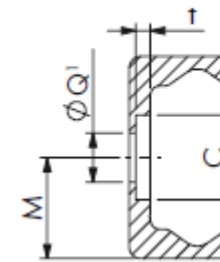

Top Seller Compact Rail

RFO/RLO Läufer (Rollon NSW)
RFO/RLO slider (Rollon NSW)

Typ	# Rollen	[N]			[Nm]			[mm]										[kg]
		C_{0rad}	C_{0ax}	M_x	M_y	M_z	A	B	X	Y	Z	Yn	C	D	F	Gewicht		
RFO18-70-3-2Z	3	820	260	1.5	4.7	8.2	70	78	20	25	52	9	18	+0.2	16.5	±0.15	M5	0.096
RLO18-70-3-2Z			0	0	0									-0.10		-		
RFO28-97-3-2Z	3	2170	640	6.2	16	27.2	97	108	35	31	78	9.5	28	+0.2	23.9	±0.15	M5	0.23
RLO28-97-3-2Z			0	0	0									-0.10		-		
RFO28-142-5-2Z	5	2580	900	11.5	29	81.7	142	153	25	33.5	-	-	28	+0.2	23.9	±0.15	M5	0.35
RLO28-142-5-2Z			0	0	0									-0.10		-		
RFO35-119-3-2Z	3	3510	1060	12.9	33.7	61.5	119	130	45	37	-	-	35	+0.35	30.2	±0.15	M6	0.44
RLO35-119-3-2Z			0	0	0									-0.10		-		
RFO43-139-3-2Z	3	5500	1570	23.6	60	104.5	139	150	55	42	114	12.5	43	+0.3	37	±0.15	M8	0.8
RLO43-139-3-2Z			0	0	0									-0.10		-		
RFO43-210-5-2Z	5	6540	2215	43.6	108.6	313.5	210	221	40	45	-	-	43	+0.3	37	±0.15	M8	1.24
RLO43-210-5-2Z			0	0	0									-0.10		-		

Schiene mit Z-Bohrung

Schiene mit S-Bohrung

Fest- und Loslagerschiene (für RFO resp. RLO Läufer)

Fixed and floating bearing rail (for RFO or RLO sliders)

Typ	[mm]								Q1	V1	[kg/m]	[mm]	
	A	B	D	M	E1	T	C	t			Gewicht	Länge min.	Länge max.
FRZ18/FRS18	18	8.25	5.75	9	1.5	2.8	9.5	2	M4	M4	0.55	160	2000
LRZ18/LRS18		8.25	5.75	9	1	2.6	9.5	1.9					
FRZ28/FRS28	28	12.25	8.5	14	1	3	11	2	M5	M5	1.0	240	3200
LRZ28/LRS28		12	8.5	14	1	3	11	2					
FRZ35/FRS35	35	16	12	17.5	2	3.5	14.5	2.7	M6	M6	1.65	320	3600
LRZ35/LRS35		16	12	17.5	1	3.5	14.5	2.7					
FRZ43/FRS43	43	21	14.5	21.5	2.5	4.5	18	3.1	M8	M8	2.6	400	3600
LRZ43/LRS43		21	14.5	21.5	1	4.5	18	3.1					