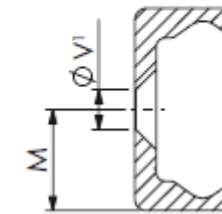

Schiene mit Z-Bohrung

Schiene mit S-Bohrung

Fest- und Loslagerschiene (für RFO resp. RLO Läufer)

Fixed and floating bearing rail (for RFO or RLO sliders)

Typ	[mm]								Q1	V1	[kg/m]	[mm]	
	A	B	D	M	E1	T	C	t			Gewicht	Länge min.	Länge max.
FRZ18/FRS18	18	8.25	5.75	9	1.5	2.8	9.5	2	M4	M4	0.55	160	2000
LRZ18/LRS18		8.25	5.75	9	1	2.6	9.5	1.9					
FRZ28/FRS28	28	12.25	8.5	14	1	3	11	2	M5	M5	1.0	240	3200
LRZ28/LRS28		12	8.5	14	1	3	11	2					
FRZ35/FRS35	35	16	12	17.5	2	3.5	14.5	2.7	M6	M6	1.65	320	3600
LRZ35/LRS35		16	12	17.5	1	3.5	14.5	2.7					
FRZ43/FRS43	43	21	14.5	21.5	2.5	4.5	18	3.1	M8	M8	2.6	400	3600
LRZ43/LRS43		21	14.5	21.5	1	4.5	18	3.1					