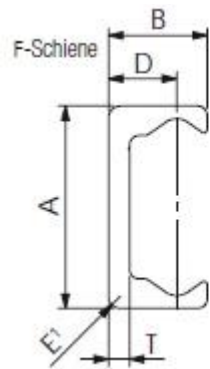

Top Seller Compact Rail

RFO/RLO Läufer (Rollon NSW)
RFO/RLO slider (Rollon NSW)

Typ	# Rollen	[N]			[Nm]			[mm]										[kg]
		C_{0rad}	C_{0ax}	M_x	M_y	M_z	A	B	X	Y	Z	Yn	C	D	F	Gewicht		
RFO18-70-3-2Z	3	820	260	1.5	4.7	8.2	70	78	20	25	52	9	18	+0.2	16.5	±0.15	M5	0.096
RLO18-70-3-2Z			0	0	0									-0.10		-		
RFO28-97-3-2Z	3	2170	640	6.2	16	27.2	97	108	35	31	78	9.5	28	+0.2	23.9	±0.15	M5	0.23
RLO28-97-3-2Z			0	0	0									-0.10		-		
RFO28-142-5-2Z	5	2580	900	11.5	29	81.7	142	153	25	33.5	-	-	28	+0.2	23.9	±0.15	M5	0.35
RLO28-142-5-2Z			0	0	0									-0.10		-		
RFO35-119-3-2Z	3	3510	1060	12.9	33.7	61.5	119	130	45	37	-	-	35	+0.35	30.2	±0.15	M6	0.44
RLO35-119-3-2Z			0	0	0									-0.10		-		
RFO43-139-3-2Z	3	5500	1570	23.6	60	104.5	139	150	55	42	114	12.5	43	+0.3	37	±0.15	M8	0.8
RLO43-139-3-2Z			0	0	0									-0.10		-		
RFO43-210-5-2Z	5	6540	2215	43.6	108.6	313.5	210	221	40	45	-	-	43	+0.3	37	±0.15	M8	1.24
RLO43-210-5-2Z			0	0	0									-0.10		-		

Schiene mit Z-Bohrung

Schiene mit S-Bohrung

Fest- und Loslagerschiene (für RFO resp. RLO Läufer)

Fixed and floating bearing rail (for RFO or RLO sliders)

Typ	[mm]								Q1	V1	[kg/m]	[mm]	
	A	B	D	M	E1	T	C	t			Gewicht	Länge min.	Länge max.
FRZ18/FRS18	18	8.25	5.75	9	1.5	2.8	9.5	2	M4	M4	0.55	160	2000
LRZ18/LRS18		8.25	5.75	9	1	2.6	9.5	1.9					
FRZ28/FRS28	28	12.25	8.5	14	1	3	11	2	M5	M5	1.0	240	3200
LRZ28/LRS28		12	8.5	14	1	3	11	2					
FRZ35/FRS35	35	16	12	17.5	2	3.5	14.5	2.7	M6	M6	1.65	320	3600
LRZ35/LRS35		16	12	17.5	1	3.5	14.5	2.7					
FRZ43/FRS43	43	21	14.5	21.5	2.5	4.5	18	3.1	M8	M8	2.6	400	3600
LRZ43/LRS43		21	14.5	21.5	1	4.5	18	3.1					