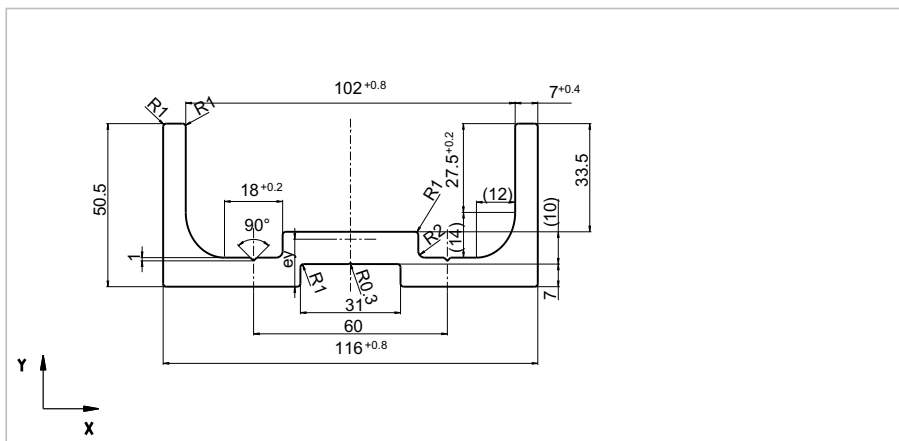

Standard M-ALU

N° d'article 113.007.040
Núm. del artículo

m	3,92 kg/m
A	14,53 cm ²
I _x	20,64 cm ⁴
W _x	6,80 cm ³
I _y	110,43 cm ⁴
W _y	28,30 cm ³
e _y	1,47 cm

WINKEL perfilés | WINKEL perfil

Standard V-ALU

N° d'article 113.003.040
 Núm. del artículo

m	4,90 kg/m
A	18,14 cm ²
I _x	30,50 cm ⁴
W _x	8,50 cm ³
I _y	309,43 cm ⁴
W _y	53,40 cm ³
e _y	1,46 cm

Standard R-ALU

N° d'article 113.006.040
 Núm. del artículo

m	11,18 kg/m
A	41,41 cm ²
I _x	163,61 cm ⁴
W _x	31,40 cm ³
I _y	1171,61 cm ⁴
W _y	155,60 cm ³
e _y	2,28 cm

Standard W-ALU

N° d'article 113.004.040
 Núm. del artículo

m	12,88 kg/m
A	47,69 cm ²
I _x	255,97 cm ⁴
W _x	42,90 cm ³
I _y	1802,77 cm ⁴
W _y	212,10 cm ³
e _y	2,54 cm

Standard X-ALU

N° d'article 113.005.040
 Núm. del artículo

m	18,11 kg/m
A	67,05 cm ²
I _x	364,10 cm ⁴
W _x	60,30 cm ³
I _y	3985,25 cm ⁴
W _y	370,72 cm ³
e _y	2,68 cm