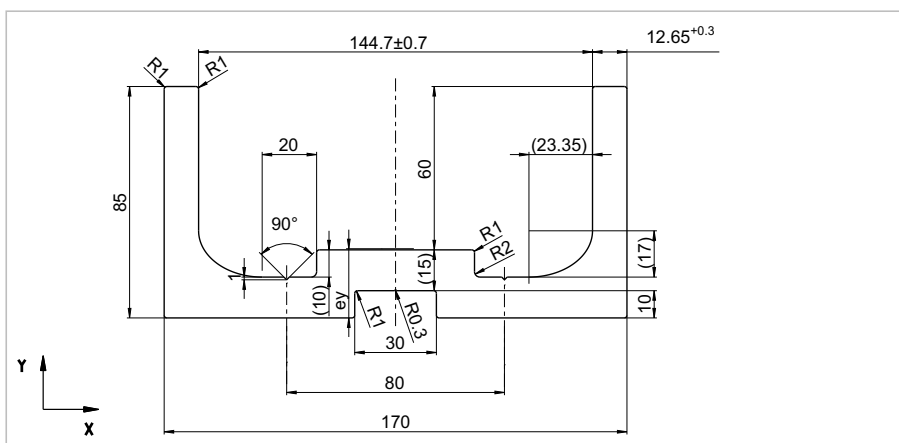

Standard M-ALU

N° d'article 113.007.040
Núm. del artículo

m	3,92 kg/m
A	14,53 cm ²
I _x	20,64 cm ⁴
W _x	6,80 cm ³
I _y	110,43 cm ⁴
W _y	28,30 cm ³
e _y	1,47 cm

WINKEL perfilés | WINKEL perfil

Standard V-ALU

N° d'article 113.003.040
 Núm. del artículo

m	4,90 kg/m
A	18,14 cm ²
I _x	30,50 cm ⁴
W _x	8,50 cm ³
I _y	309,43 cm ⁴
W _y	53,40 cm ³
e _y	1,46 cm

Standard R-ALU

N° d'article 113.006.040
 Núm. del artículo

m	11,18 kg/m
A	41,41 cm ²
I _x	163,61 cm ⁴
W _x	31,40 cm ³
I _y	1171,61 cm ⁴
W _y	155,60 cm ³
e _y	2,28 cm

Standard W-ALU

N° d'article 113.004.040
 Núm. del artículo

m	12,88 kg/m
A	47,69 cm ²
I _x	255,97 cm ⁴
W _x	42,90 cm ³
I _y	1802,77 cm ⁴
W _y	212,10 cm ³
e _y	2,54 cm

Standard X-ALU

N° d'article 113.005.040
 Núm. del artículo

m	18,11 kg/m
A	67,05 cm ²
I _x	364,10 cm ⁴
W _x	60,30 cm ³
I _y	3985,25 cm ⁴
W _y	370,72 cm ³
e _y	2,68 cm