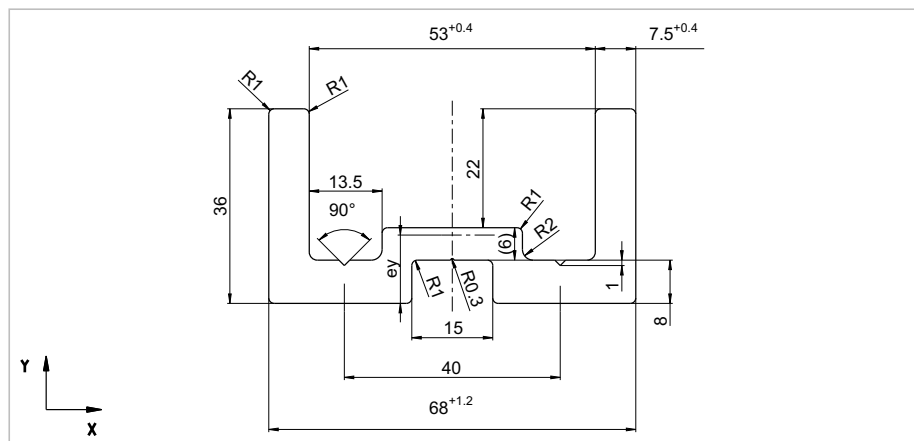

Baje archivos CAD en 2D/3D en la página www.winkel.de

Standard S-ALU

N° d'article 113.002.041
Núm. del artículo

m	2,70 kg/m
A	9,98 cm ²
I _x	9,85 cm ⁴
W _x	4,20 cm ³
I _y	60,13 cm ⁴
W _y	17,68 cm ³
e _y	1,26 cm

N° d'article 113.003.040
 Núm. del artículo

m	4,90 kg/m
A	18,14 cm ²
I _x	30,50 cm ⁴
W _x	8,50 cm ³
I _y	309,43 cm ⁴
W _y	53,40 cm ³
e _y	1,46 cm

Standard R-ALU

N° d'article 113.006.040
 Núm. del artículo

m	11,18 kg/m
A	41,41 cm ²
I _x	163,61 cm ⁴
W _x	31,40 cm ³
I _y	1171,61 cm ⁴
W _y	155,60 cm ³
e _y	2,28 cm

Standard W-ALU

N° d'article 113.004.040
 Núm. del artículo

m	12,88 kg/m
A	47,69 cm ²
I _x	255,97 cm ⁴
W _x	42,90 cm ³
I _y	1802,77 cm ⁴
W _y	212,10 cm ³
e _y	2,54 cm

Standard X-ALU

N° d'article 113.005.040
 Núm. del artículo

m	18,11 kg/m
A	67,05 cm ²
I _x	364,10 cm ⁴
W _x	60,30 cm ³
I _y	3985,25 cm ⁴
W _y	370,72 cm ³
e _y	2,68 cm