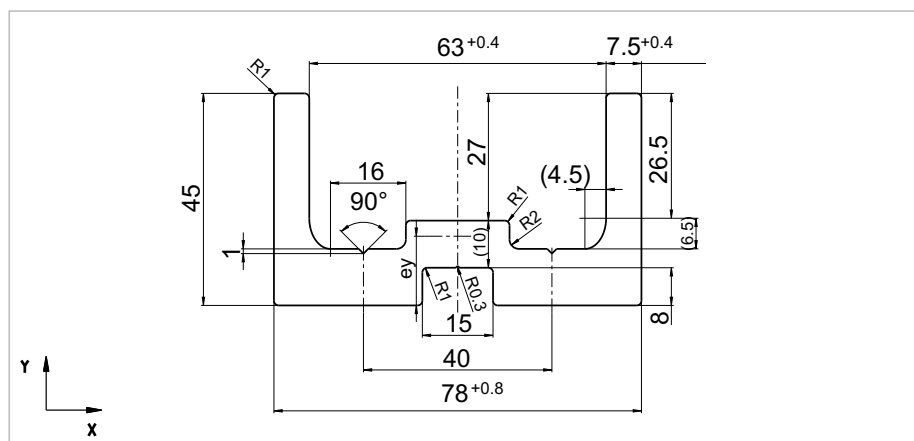

Standard M-ALU

N° d'article 113.007.040
Núm. del artículo

m	3,92 kg/m
A	14,53 cm ²
I _x	20,64 cm ⁴
W _x	6,80 cm ³
I _y	110,43 cm ⁴
W _y	28,30 cm ³
e _y	1,47 cm

WINKEL perfilés | WINKEL perfil

Standard V-ALU

N° d'article 113.003.040
 Núm. del artículo

m	4,90 kg/m
A	18,14 cm ²
I _x	30,50 cm ⁴
W _x	8,50 cm ³
I _y	309,43 cm ⁴
W _y	53,40 cm ³
e _y	1,46 cm

Standard R-ALU

N° d'article 113.006.040
 Núm. del artículo

m	11,18 kg/m
A	41,41 cm ²
I _x	163,61 cm ⁴
W _x	31,40 cm ³
I _y	1171,61 cm ⁴
W _y	155,60 cm ³
e _y	2,28 cm

Standard W-ALU

N° d'article 113.004.040
 Núm. del artículo

m	12,88 kg/m
A	47,69 cm ²
I _x	255,97 cm ⁴
W _x	42,90 cm ³
I _y	1802,77 cm ⁴
W _y	212,10 cm ³
e _y	2,54 cm

Standard X-ALU

N° d'article 113.005.040
 Núm. del artículo

m	18,11 kg/m
A	67,05 cm ²
I _x	364,10 cm ⁴
W _x	60,30 cm ³
I _y	3985,25 cm ⁴
W _y	370,72 cm ³
e _y	2,68 cm