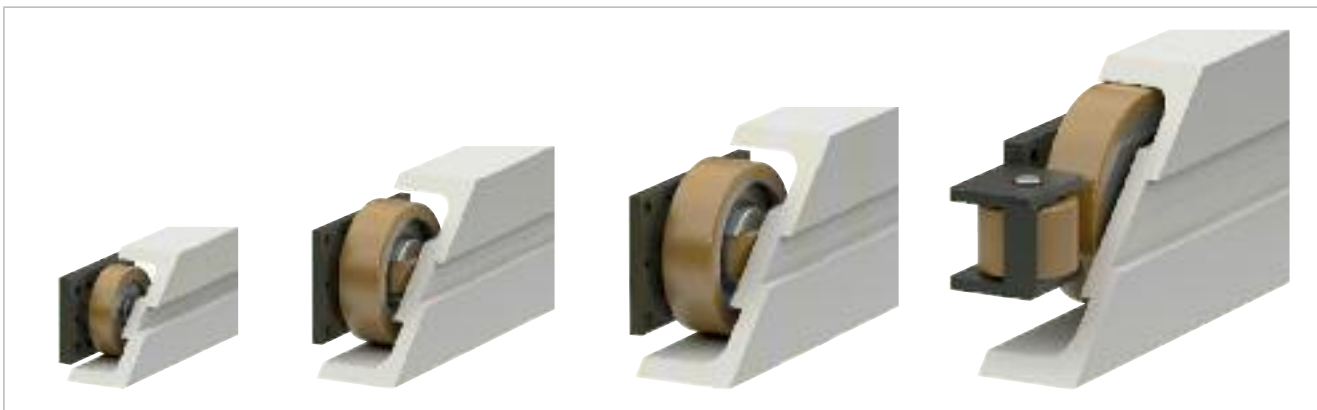

WINKEL profilés | WINKEL perfil

NOUVEAU

**PROFILS ALUMINIUM SPEED+SILENT
PROFILS ALUMINIUM SPEED+FORCE**

Profils WINKEL en Aluminium

Avantages:

- Précision de fabrication plus élevée
- Lg livrable max. 6 m
- Tous les profils en Aluminium AW 6060 T66 sont fabriqués selon la norme DIN EN 12020-2
- Surface brillante
- Tous les profils en stock livrables en longueurs à la demande
- Profils selon plan client disponibles à la demande

Téléchargement CAO en 2D/3D sur www.winkel.de

NUEVO

**PERFILES DE ALUMINIO SPEED + SILENT
PERFILES DE ALUMINIO SPEED + FORCE**

Perfiles WINKEL de aluminio

Ventajas:

- Mayor precisión de acabado
- Longitud máxima: 6 m
- Todos los perfiles están fabricados en aluminio de alta calidad AW 6060 T66 según DIN EN 12020-2
- Superficie pulida
- Todos los perfiles se suministran cortados a medida
- Perfiles mecanizados según plano de cliente bajo petición

Baje archivos CAD en 2D/3D en la página www.winkel.de

Standard S-ALU

N° d'article 113.002.041
Núm. del artículo

m	2,70 kg/m
A	9,98 cm ²
I _x	9,85 cm ⁴
W _x	4,20 cm ³
I _y	60,13 cm ⁴
W _y	17,68 cm ³
e _y	1,26 cm