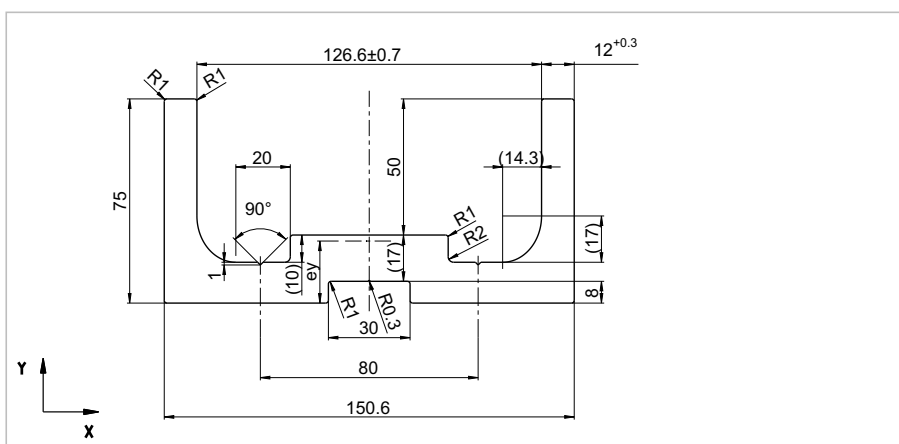

Standard M-ALU

N° d'article 113.007.040
Núm. del artículo

m	3,92 kg/m
A	14,53 cm ²
I _x	20,64 cm ⁴
W _x	6,80 cm ³
I _y	110,43 cm ⁴
W _y	28,30 cm ³
e _y	1,47 cm

WINKEL perfilés | WINKEL perfil

Standard V-ALU

N° d'article 113.003.040
 Núm. del artículo

m	4,90 kg/m
A	18,14 cm ²
I _x	30,50 cm ⁴
W _x	8,50 cm ³
I _y	309,43 cm ⁴
W _y	53,40 cm ³
e _y	1,46 cm

Standard R-ALU

N° d'article 113.006.040
 Núm. del artículo

m	11,18 kg/m
A	41,41 cm ²
I _x	163,61 cm ⁴
W _x	31,40 cm ³
I _y	1171,61 cm ⁴
W _y	155,60 cm ³
e _y	2,28 cm

Standard W-ALU

N° d'article 113.004.040
 Núm. del artículo

m	12,88 kg/m
A	47,69 cm ²
I _x	255,97 cm ⁴
W _x	42,90 cm ³
I _y	1802,77 cm ⁴
W _y	212,10 cm ³
e _y	2,54 cm

Standard X-ALU

N° d'article 113.005.040
 Núm. del artículo

m	18,11 kg/m
A	67,05 cm ²
I _x	364,10 cm ⁴
W _x	60,30 cm ³
I _y	3985,25 cm ⁴
W _y	370,72 cm ³
e _y	2,68 cm