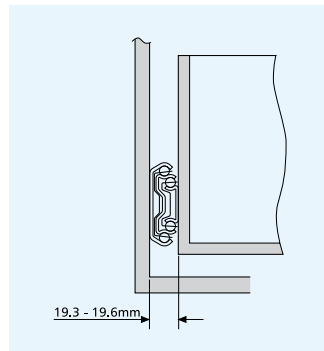

Code de commande: HAZ5344-00xx (1 x glissière)

Kit de serrure en option:

Code de commande: HAB65050-1

Bausatz besteht aus:

1 x Schiene mit Kippsicherung
1 x 6mm Stange Ø 300mm. Stange bei geringerem Abstand zuschneiden

Optionale Begleitschiene:

Bestellnummer: HAZ5344-00xx (1 x Schiene)

Optionaler Verschluss Bausatz:

Bestellnummer: HAB65050-1

**Notes:**

- *Fixing recommendation: 4mm countersunk woodscrew/6mm Euro screw*
- *We recommend that 2 x interlock slides (5343) are used on drawers 800-1000mm wide. For smaller drawers, use 5344 as a companion slide*
- *Vertical (side) mounting only*

Notes:

- *Visserie recommandée: Vis à bois 4mm (tête fraisée)/Eurovis 6mm*
- *Nous recommandons d'utiliser 2 glissières Interlock (5343) sur les tiroirs de 800 à 1000mm de largeur. Pour les tiroirs de plus petite largeur, utiliser la glissière 5344 comme glissière d'accompagnement*
- *Montage sur chant uniquement*