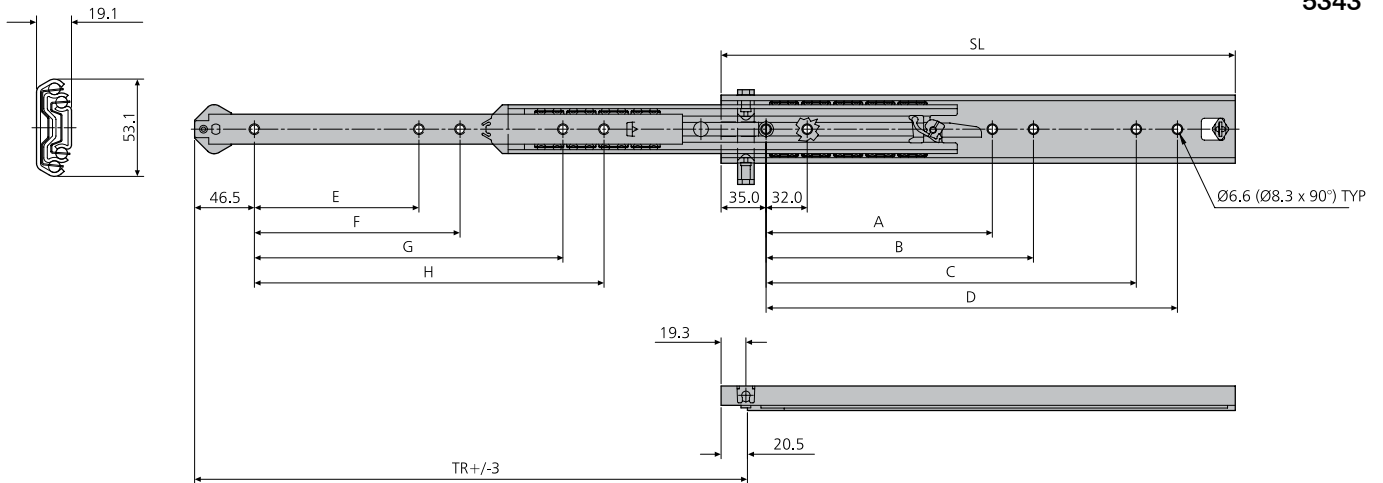

- Interlock slide (anti-tilt) with locking option
- Load rating up to 100kg per pair
- 100% extension
- 19.1mm slide thickness
- Slides sold singly
- Can be used on both sides of drawer or with companion slide 5344
- Suitable for drawers up to 1000mm wide
- Hold-in
- Not suitable for flat mounting
- Temperature -20°C to +70°C
- HAZ - 12 hours salt spray test

80,000

- Glissière avec système anti-basculement et serrure en option
- Charge jusqu'à 100kg per paire
- Course 100%
- Épaisseur de glissière de 19,1mm
- Glissières vendues individuellement
- Peut être utilisée des deux côtés du tiroir ou avec la glissière d'accompagnement 5344
- Convient pour des tiroirs jusqu'à 1000mm de largeur
- Point dur en position fermée
- Ne convient pas pour un montage à plat
- Température d'utilisation de -20 °C à +70 °C
- HAZ - 12 heures de tenue au brouillard salin

- Kippsicherung mit Optionale Verschluss Bausatz
- Lastwert bis 100kg pro paar
- Vollauszug
- 19,1mm Schienendicke
- Schienen einzeln erhältlich
- Kann auf beiden Seiten der Schublade oder mit Begleitschiene 5344 verwendet werden
- Passend für Schubladenbreiten bis 1000mm
- Rastung in geschlossener Position
- Nicht für Flachmontage geeignet
- Temperatur -20°C bis +70°C
- HAZ - 12 Stunden Salzsprühstest

5343

5344