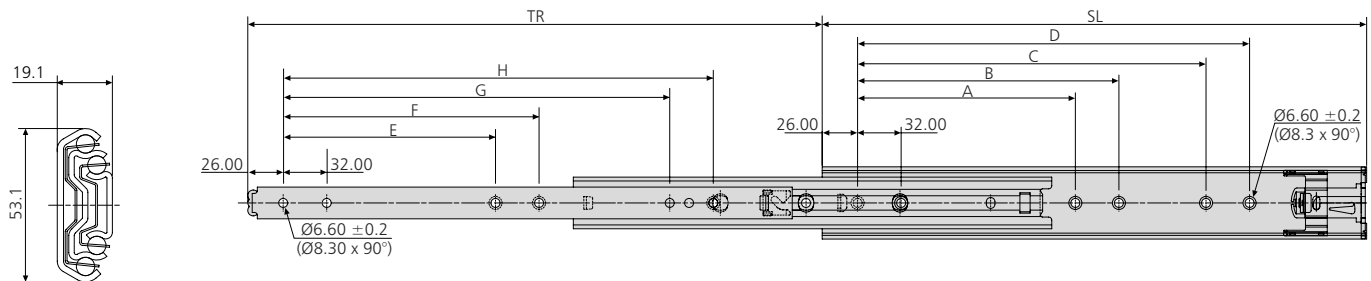

- Self close
- Load rating up to 120kg per pair
- 100%+ extension
- 19.1mm slide thickness
- Hold-in
- Optional enclosure mounting brackets
- Not suitable for flat mounting
- Temperature -20°C to +70°C
- HAZ - 12 hours salt spray test

10,000

- Dispositif de fermeture automatique
- Charge jusqu'à 120kg par paire
- Course +100%
- Épaisseur de glissière de 19,1mm
- Point dur en position fermée
- Équerres de montage pour armoire en option
- Ne convient pas pour un montage à plat
- Température d'utilisation de -20 °C à +70 °C
- HAZ - 12 heures de tenue au brouillard salin

- Selbsteinzug
- Lastwert bis 120kg pro paar
- Überauszug
- 19,1mm Schienendicke
- Einhalterung – in geschlossener Position
- Optionale Gehäuse-Montagewinkel
- Nicht für Flachmontage geeignet
- Temperatur -20°C bis +70°C
- HAZ - 12 Stunden Salzsprühtest

Notes:

- Fixing recommendation: M5 countersunk/ 6mm countersunk Euro screw
- Vertical (side) mounting only
- For enclosure mounting brackets see HAZ65490-4
- Load ratings quoted are the maximum for a pair of side mounted slides installed 450mm apart, *Unless otherwise stated. For more information, refer to "How to select a slide" section*