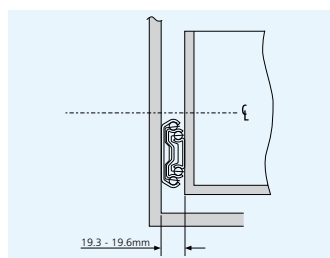

- Self close
- Load rating up to 120kg per pair
- 100%+ extension
- 19.1mm slide thickness
- Hold-in
- Optional enclosure mounting brackets
- Not suitable for flat mounting
- Temperature -20°C to +70°C
- HAZ - 12 hours salt spray test

10,000

- Dispositif de fermeture automatique
- Charge jusqu'à 120kg par paire
- Course +100%
- Épaisseur de glissière de 19,1mm
- Point dur en position fermée
- Équerres de montage pour armoire en option
- Ne convient pas pour un montage à plat
- Température d'utilisation de -20 °C à +70 °C
- HAZ - 12 heures de tenue au brouillard salin

- Selbsteinzug
- Lastwert bis 120kg pro paar
- Überauszug
- 19,1mm Schienendicke
- Einhalterung – in geschlossener Position
- Optionale Gehäuse-Montagewinkel
- Nicht für Flachmontage geeignet
- Temperatur -20°C bis +70°C
- HAZ - 12 Stunden Salzsprühtest

Notes:

- Fixing recommendation: M5 countersunk/ 6mm countersunk Euro screw
- Vertical (side) mounting only
- For enclosure mounting brackets see HAZ65490-4
- Load ratings quoted are the maximum for a pair of side mounted slides installed 450mm apart, *Unless otherwise stated. For more information, refer to "How to select a slide" section*