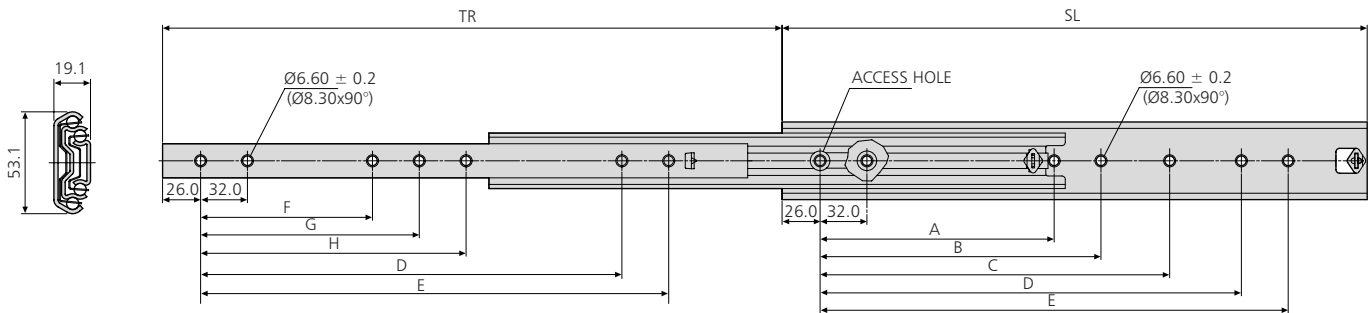

- Load rating up to 140/160kg per pair
- 100%+ extension
- 19.1mm slide thickness
- Hold-in
- Optional bracket accessory kits for various mounting options
- Optional enclosure mounting brackets
- Not suitable for flat mounting
- Temperature -20°C to +70°C
- HAZ - 12 hours salt spray test

- Charge jusqu'à 140/160kg par paire
- Course +100%
- Épaisseur de glissière de 19,1mm
- Point dur en position fermée
- Kits d'accessoires d'équerres en option pour convenir aux divers types de montage
- Équerres de montage pour armoire en option
- Ne convient pas pour un montage à plat
- Température d'utilisation de -20 °C à +70 °C
- HAZ - 12 heures de tenue au brouillard salin

- Lastwert bis 140/160kg pro paar
- Überauszug
- 19,1mm Schienendicke
- Rastung in geschlossener Position
- Optionale Winkelzubehörsätze für diverse Montagemöglichkeiten
- Optionale Gehäuse-Montagewinkel
- Nicht für Flachmontage geeignet
- Temperatur -20°C bis +70°C
- HAZ - 12 Stunden Salzsprühtest

Notes:

- Fixing recommendation: M5 countersunk/ 6mm countersunk Euro screw
- Vertical (side) mounting only
- For bracket accessory kit see 635xx
- For enclosure mounting brackets see HAZ65490-4
- Load ratings quoted are the maximum for a pair of side mounted slides installed 450mm apart, unless otherwise stated. For more information, refer to "How to select a slide" section