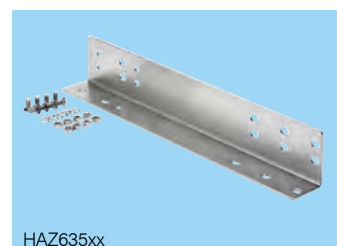

- Load rating up to 140/160kg per pair
- 100%+ extension
- 19.1mm slide thickness
- Hold-in
- Optional bracket accessory kits for various mounting options
- Optional enclosure mounting brackets
- Not suitable for flat mounting
- Temperature -20°C to +70°C
- HAZ - 12 hours salt spray test

- Charge jusqu'à 140/160kg par paire
- Course +100%
- Épaisseur de glissière de 19,1mm
- Point dur en position fermée
- Kits d'accessoires d'équerres en option pour convenir aux divers types de montage
- Équerres de montage pour armoire en option
- Ne convient pas pour un montage à plat
- Température d'utilisation de -20 °C à +70 °C
- HAZ - 12 heures de tenue au brouillard salin

- Lastwert bis 140/160kg pro paar
- Überauszug
- 19,1mm Schienendicke
- Rastung in geschlossener Position
- Optionale Winkelzubehörsätze für diverse Montagemöglichkeiten
- Optionale Gehäuse-Montagewinkel
- Nicht für Flachmontage geeignet
- Temperatur -20°C bis +70°C
- HAZ - 12 Stunden Salzsprühtest

Notes:

- Fixing recommendation: M5 countersunk/ 6mm countersunk Euro screw
- Vertical (side) mounting only
- For bracket accessory kit see 635xx
- For enclosure mounting brackets see HAZ65490-4
- Load ratings quoted are the maximum for a pair of side mounted slides installed 450mm apart, unless otherwise stated. For more information, refer to "How to select a slide" section