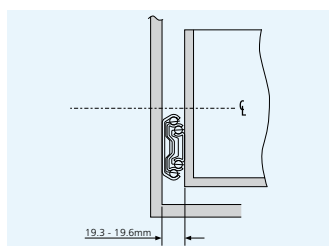

- Load rating up to 140/160kg per pair
- 100%+ extension
- 19.1mm slide thickness
- Hold-in
- Optional bracket accessory kits for various mounting options
- Optional enclosure mounting brackets
- Not suitable for flat mounting
- Temperature -20°C to +70°C
- HAZ - 12 hours salt spray test

- Charge jusqu'à 140/160kg par paire
- Course +100%
- Épaisseur de glissière de 19,1mm
- Point dur en position fermée
- Kits d'accessoires d'équerres en option pour convenir aux divers types de montage
- Équerres de montage pour armoire en option
- Ne convient pas pour un montage à plat
- Température d'utilisation de -20 °C à +70 °C
- HAZ - 12 heures de tenue au brouillard salin

- Lastwert bis 140/160kg pro paar
- Überauszug
- 19,1mm Schienendicke
- Rastung in geschlossener Position
- Optionale Winkelzubehörsätze für diverse Montagemöglichkeiten
- Optionale Gehäuse-Montagewinkel
- Nicht für Flachmontage geeignet
- Temperatur -20°C bis +70°C
- HAZ - 12 Stunden Salzsprühtest

Notes:

- Fixing recommendation: M5 countersunk/ 6mm countersunk Euro screw
- Vertical (side) mounting only
- For bracket accessory kit see 635xx
- For enclosure mounting brackets see HAZ65490-4
- Load ratings quoted are the maximum for a pair of side mounted slides installed 450mm apart, unless otherwise stated. For more information, refer to "How to select a slide" section