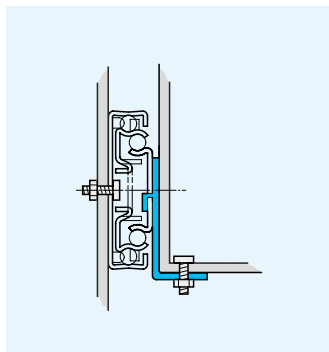

- Load rating up to 40kg per pair
- 100% extension
- 12.7mm slide thickness (14mm with mounting bracket)
- Optional clip-on bracket for bottom and platform mounting
- Unhanded push-latch disconnect
- Hold-in
- Not suitable for flat mounting
- Temperature -20°C to +70°C
- HAZ - 12 hours salt spray test

- Charge jusqu'à 40kg per paire
- Course 100%
- Épaisseur de glissière de 12,7mm (14mm avec équerre de montage)
- Equerre clipsable en option pour montage sous tiroir ou sous plateau
- Déconnexion frontale (la glissière se monte indifféremment à gauche ou à droite)
- Point dur en position fermée
- Ne convient pas pour un montage à plat
- Température d'utilisation de -20 °C à +70 °C
- HAZ - 12 heures de tenue au brouillard salin

- Lastwert bis 40kg pro paar
- Vollauszug
- 12,7mm Schienendicke (14mm mit Montagewinkel)
- Optionaler Aufsteckwinkel für Boden- bzw. Plattformmontage
- Schnelltrennung
- Rastung in geschlossener Position
- Nicht für Flachmontage geeignet
- Temperatur -20°C bis +70°C
- HAZ - 12 Stunden Salzsprühstest

633XX

**Notes:**

- **Fixing recommendations:** M4 screw/4mm wood screw/6mm Euro screw
- Max. head. ht. 2.5mm/Ø9.6mm
- For optional clip-on brackets, refer to 633xx in "Mounting kits and accessories" section. Not 3732-0030
- Vertical (side) mounting only
- Load ratings quoted are the maximum for a pair of side mounted slides installed 450mm apart, unless otherwise stated. For more information, refer to "How to select a slide" section