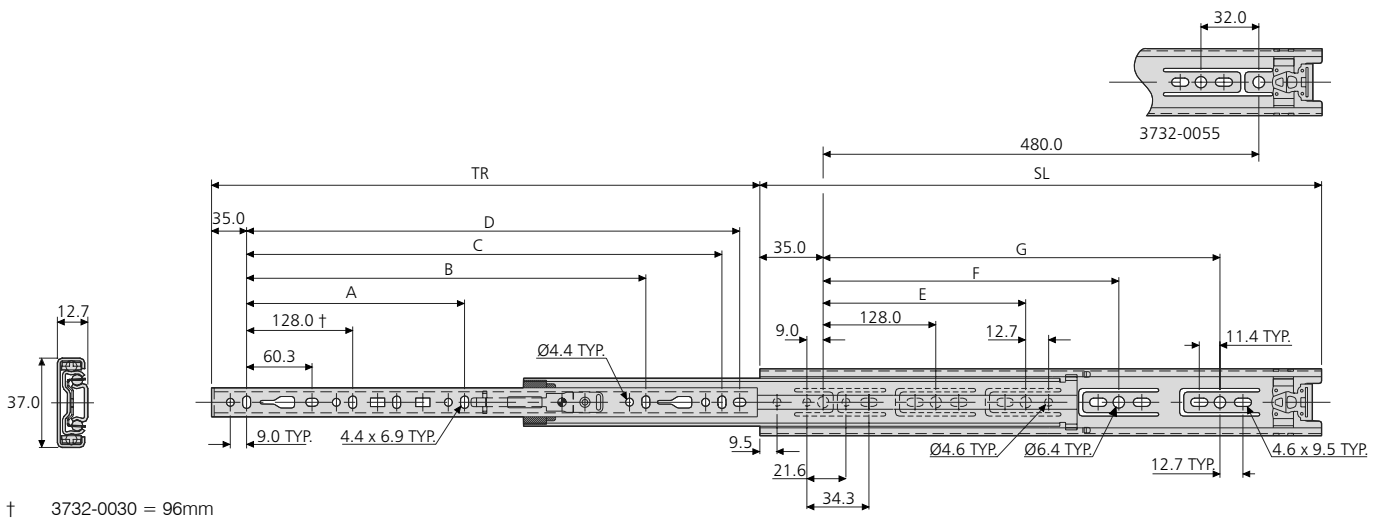

- Load rating up to 40kg per pair
- 100% extension
- 12.7mm slide thickness (14mm with mounting bracket)
- Optional clip-on bracket for bottom and platform mounting
- Unhanded push-latch disconnect
- Hold-in
- Not suitable for flat mounting
- Temperature -20°C to +70°C
- HAZ - 12 hours salt spray test

- Charge jusqu'à 40kg per paire
- Course 100%
- Épaisseur de glissière de 12,7mm (14mm avec équerre de montage)
- Equerre clipsable en option pour montage sous tiroir ou sous plateau
- Déconnexion frontale (la glissière se monte indifféremment à gauche ou à droite)
- Point dur en position fermée
- Ne convient pas pour un montage à plat
- Température d'utilisation de -20 °C à +70 °C
- HAZ - 12 heures de tenue au brouillard salin

- Lastwert bis 40kg pro paar
- Vollauszug
- 12,7mm Schienendicke (14mm mit Montagewinkel)
- Optionaler Aufsteckwinkel für Boden- bzw. Plattformmontage
- Schnelltrennung
- Rastung in geschlossener Position
- Nicht für Flachmontage geeignet
- Temperatur -20°C bis +70°C
- HAZ - 12 Stunden Salzsprühstest

633XX

**Notes:**

- **Fixing recommendations:** M4 screw/4mm wood screw/6mm Euro screw
- Max. head. ht. 2.5mm/Ø9.6mm
- For optional clip-on brackets, refer to 633xx in "Mounting kits and accessories" section. Not 3732-0030
- Vertical (side) mounting only
- Load ratings quoted are the maximum for a pair of side mounted slides installed 450mm apart, unless otherwise stated. For more information, refer to "How to select a slide" section