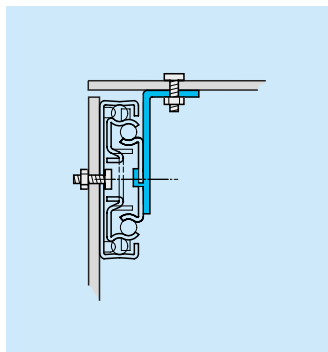

- Load rating up to 40kg per pair
- 100% extension
- 12.7mm slide thickness (14mm with mounting bracket)
- Optional clip-on bracket for bottom and platform mounting
- Unhanded push-latch disconnect
- Hold-in
- Not suitable for flat mounting
- Temperature -20°C to +70°C
- HAZ - 12 hours salt spray test

- Charge jusqu'à 40kg per paire
- Course 100%
- Épaisseur de glissière de 12,7mm (14mm avec équerre de montage)
- Equerre clipsable en option pour montage sous tiroir ou sous plateau
- Déconnexion frontale (la glissière se monte indifféremment à gauche ou à droite)
- Point dur en position fermée
- Ne convient pas pour un montage à plat
- Température d'utilisation de -20 °C à +70 °C
- HAZ - 12 heures de tenue au brouillard salin

- Lastwert bis 40kg pro paar
- Vollauszug
- 12,7mm Schienendicke (14mm mit Montagewinkel)
- Optionaler Aufsteckwinkel für Boden- bzw. Plattformmontage
- Schnelltrennung
- Rastung in geschlossener Position
- Nicht für Flachmontage geeignet
- Temperatur -20°C bis +70°C
- HAZ - 12 Stunden Salzsprühstest

633XX

**Notes:**

- **Fixing recommendations:** M4 screw/4mm wood screw/6mm Euro screw
- Max. head. ht. 2.5mm/Ø9.6mm
- For optional clip-on brackets, refer to 633xx in "Mounting kits and accessories" section. Not 3732-0030
- Vertical (side) mounting only
- Load ratings quoted are the maximum for a pair of side mounted slides installed 450mm apart, unless otherwise stated. For more information, refer to "How to select a slide" section