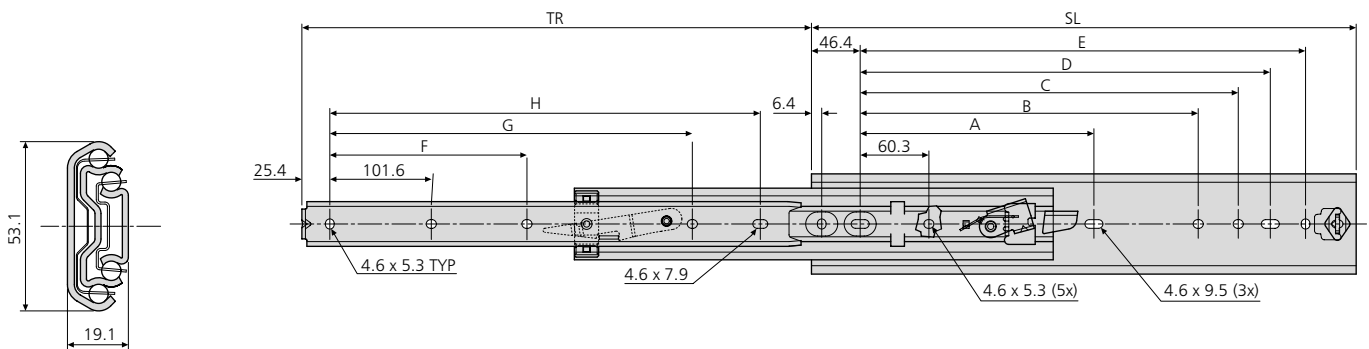

- Load rating up to 120kg per pair
- 100% extension
- 19.1mm slide width
- Lock-out
- Front disconnect
- Fixing hardware included
- Optional enclosure mounting brackets
- Not suitable for flat mounting
- Temperature -20°C to +70°C
- HAZ - 12 hours salt spray test

- Charge jusqu'à 120kg per paire
- Course 100%
- Épaisseur de glissière de 19,1mm
- Verrouillage en position ouverte
- Déconnexion frontale
- Livrée avec visserie de fixation
- Équerres de montage pour armoire en option
- Ne convient pas pour un montage à plat
- Température d'utilisation de -20 °C à +70 °C
- HAZ - 12 heures de tenue au brouillard salin

- Lastwert bis 120kg pro paar
- Vollauszug
- 19,1mm Schienendicke
- Verriegelung ausgezogen
- Frontschnelltrennung
- Befestigungsteile inbegriffen
- Optionale Gehäuse-Montagewinkel
- Nicht für Flachmontage geeignet
- Temperatur -20°C bis +70°C
- HAZ - 12 Stunden Salzsprühstest

Notes:

- Handed slide assembly – levers move in same direction when pair of slides installed
- Vertical (side) mounting only
- Fixing hardware included
- For enclosure mounting brackets see „HAZ65490-4“
- Load ratings quoted are the maximum for a pair of side mounted slides installed 450mm apart, unless otherwise stated. For more information, refer to “How to select a slide” section