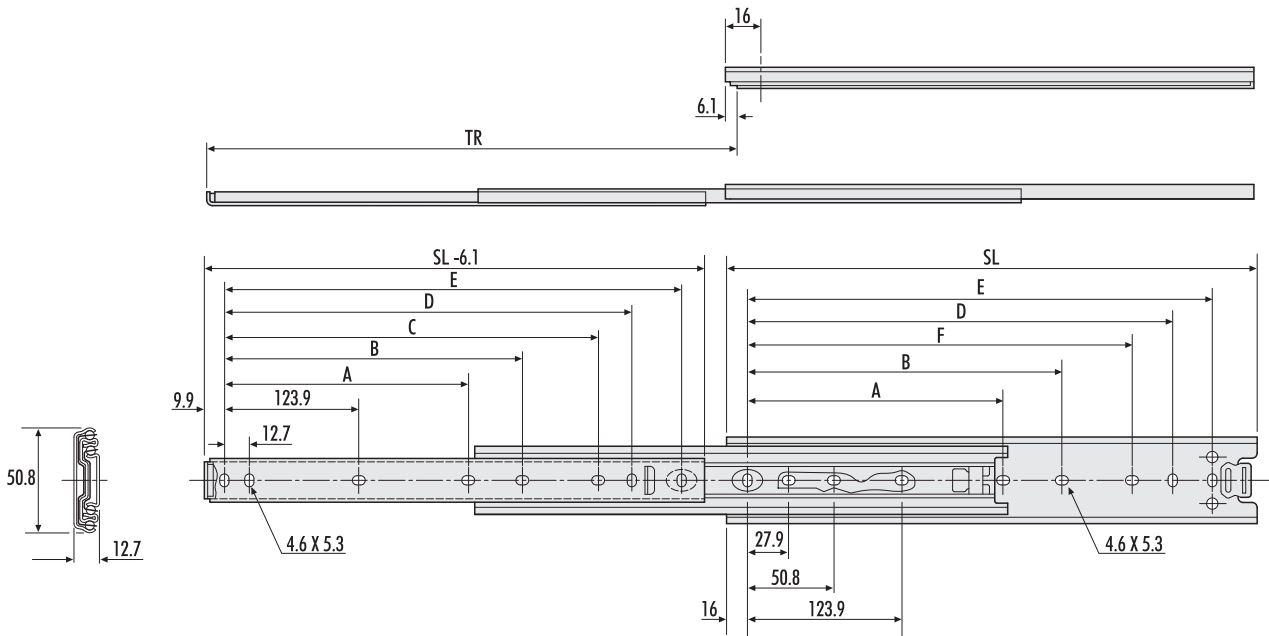

- GB** Installation Guide
- D** Einbauanleitung
- F** Guide d'installation
- I** Guida all'installazione
- E** Guía de instalación
- S** Installationsanvisningar
- PL** Instrukcja montażu

 68 kg

3301	mm							
	SL	TR	A	B	C	D	E	F
HAZ3301-0012-2	305	330	-	162.1	222.2	235.0	260.3	209.5
HAZ3301-0014-2	356	381	-	212.8	273.0	285.7	311.1	260.3
HAZ3301-0016-2	406	432	-	263.6	323.8	336.5	361.9	311.1
HAZ3301-0018-2	457	483	212.8	314.4	374.6	387.3	412.7	361.9
HAZ3301-0020-2	508	533	238.2	365.2	425.4	438.1	463.5	412.7
HAZ3301-0022-2	559	584	263.6	416.0	476.2	488.9	514.3	463.5
HAZ3301-0024-2	610	635	289.0	466.8	527.0	539.7	565.1	514.3
HAZ3301-0026-2	660	686	314.4	517.6	577.8	590.5	615.9	565.1
HAZ3301-0028-2	711	737	339.8	568.4	628.6	641.3	666.7	615.9