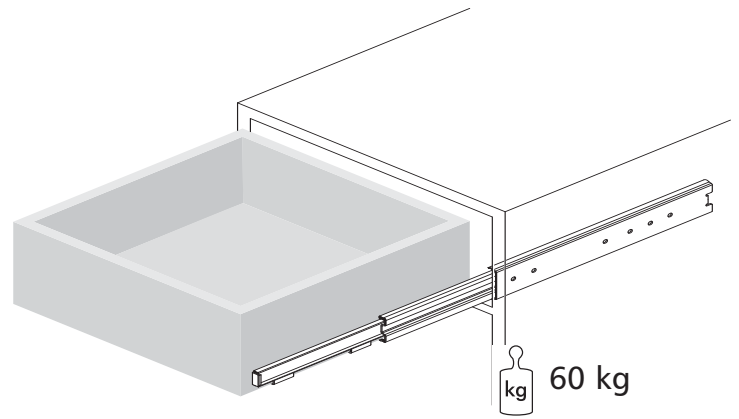

# 3301-60

- GB** Installation Guide
- D** Installationsanleitung
- F** Guide d'installation
- I** Guida all'installazione
- E** Guía de instalación
- PL** Instrukcja montażu

3301-60	mm							
	SL	TR	A	B	C	D	E	F
HAZ3301-6030	300	325.0	-	-	224	-	-	190
HAZ3301-6035	350	374.2	-	-	224	256	-	240
HAZ3301-6040	400	436.1	160	192	320	-	-	290
HAZ3301-6045	450	498.0	160	192	320	352	-	340
HAZ3301-6050	500	547.2	192	224	416	448	-	390
HAZ3301-6055	550	596.4	-	224	448	480	250	440
HAZ3301-6060	600	658.3	256	288	480	512	250	490
HAZ3301-6065	650	707.5	256	288	544	576	250	540
HAZ3301-6070	700	769.4	288	416	576	608	250	590