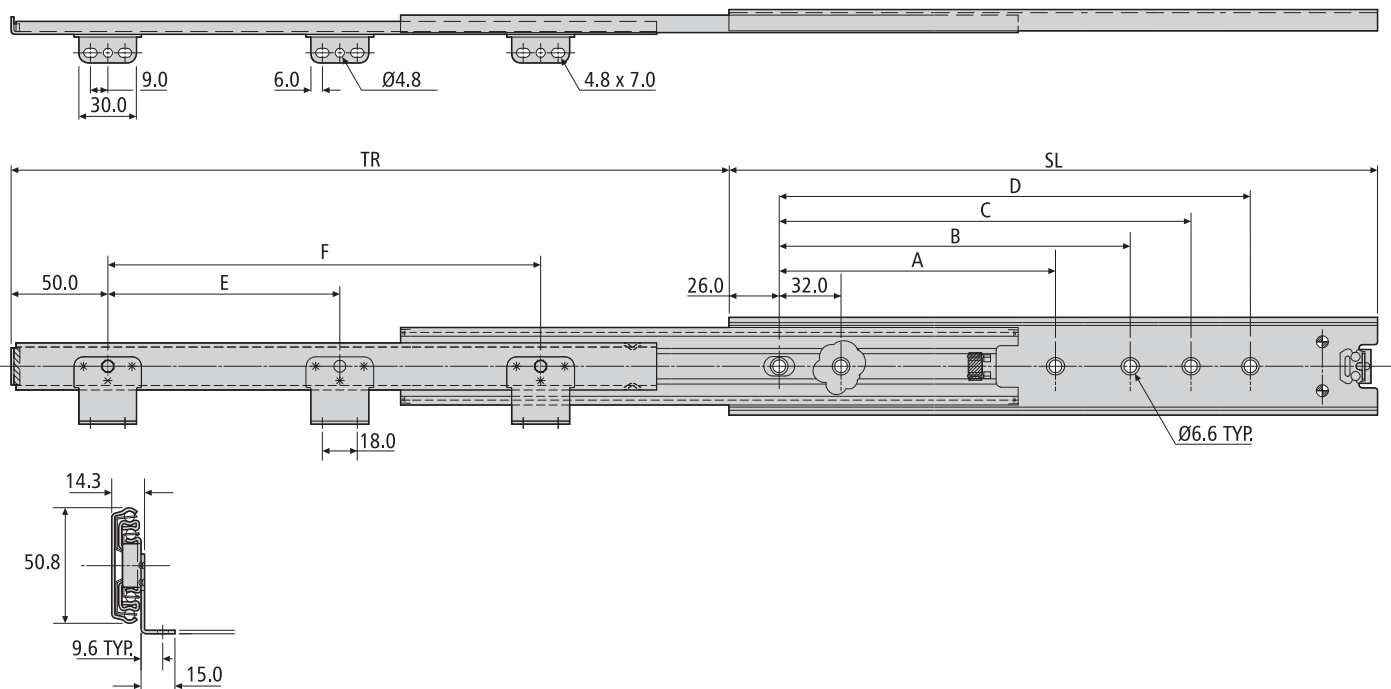

# 3301-60

- GB** Installation Guide
- D** Installationsanleitung
- F** Guide d'installation
- I** Guida all'installazione
- E** Guía de instalación
- PL** Instrukcja montażu

3301-60	mm							
	SL	TR	A	B	C	D	E	F
HAZ3301-6030	300	325.0	-	-	224	-	-	190
HAZ3301-6035	350	374.2	-	-	224	256	-	240
HAZ3301-6040	400	436.1	160	192	320	-	-	290
HAZ3301-6045	450	498.0	160	192	320	352	-	340
HAZ3301-6050	500	547.2	192	224	416	448	-	390
HAZ3301-6055	550	596.4	-	224	448	480	250	440
HAZ3301-6060	600	658.3	256	288	480	512	250	490
HAZ3301-6065	650	707.5	256	288	544	576	250	540
HAZ3301-6070	700	769.4	288	416	576	608	250	590