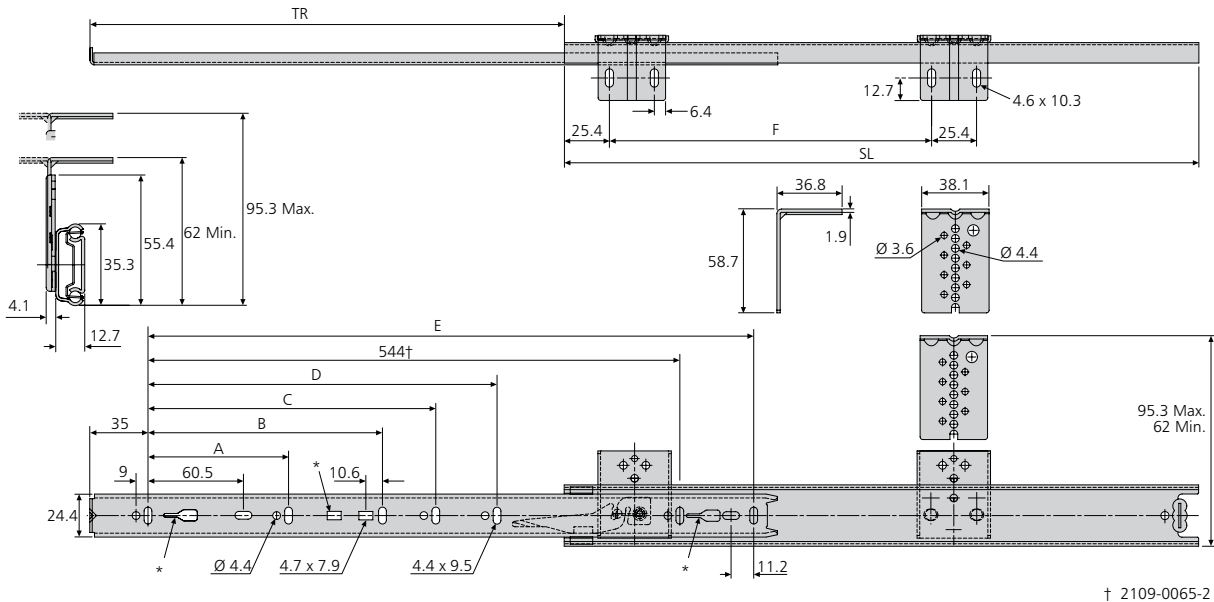

- Load rating up to 35kg per pair
- 75% extension
- 12.7mm slide thickness
- Height adjustable brackets included
- Front disconnect
- Hold-in and hold-out
- Optional clip-on bracket for bottom mounting
- Not suitable for flat mounting
- Temperature -20°C to +70°C
- HAZ - 12 hours salt spray test

50,000

- Charge jusqu'à 35kg par paire
- Course 75%
- Épaisseur de glissière de 12,7mm
- Équerres de montage réglables en hauteur incluses
- Déconnexion frontale
- Points durs en position ouverte et fermée
- Équerre clipsable en option pour montage sous tiroir
- Ne convient pas pour un montage à plat
- Température d'utilisation de -20 °C à +70 °C
- HAZ - 12 heures de tenue au brouillard salin

- Lastwert bis 35kg pro paar
- Teilauszug
- 12,7mm Schienendicke
- Höhenverstellbare Montagewinkel inbegriffen
- Frontschnelltrennung
- Rastung in geschlossener Position und Rastung in ausgezogener Position
- Optionaler Aufsteckwinkel für Bodenmontage
- Nicht für Flachmontage geeignet
- Temperatur -20°C bis +70°C
- HAZ - 12 Stunden Salzprühtest

Notes:

- Livrée avec visserie de fixation
- Hauteur de tête 2,5mm/Ø9,6mm
- Montage sur chant uniquement
- *Pour les équerres enclipsables en option, reportez-vous à 633xx à la section « Kits et accessoires dew montage ». Ne convient pas à 2109-0030/0035)
- Pour de plus amples informations, reportez-vous à la section « Pour bien sélectionner la glissière »