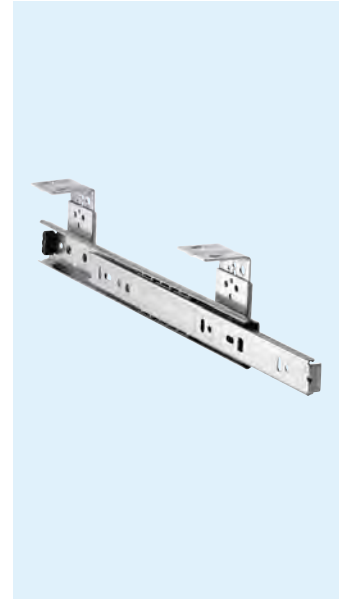

- Load rating up to 35kg per pair
- 75% extension
- 12.7mm slide thickness
- Height adjustable brackets included
- Front disconnect
- Hold-in and hold-out
- Optional clip-on bracket for bottom mounting
- Not suitable for flat mounting
- Temperature -20°C to +70°C
- HAZ - 12 hours salt spray test

50,000

- Charge jusqu'à 35kg par paire
- Course 75%
- Épaisseur de glissière de 12,7mm
- Équerres de montage réglables en hauteur incluses
- Déconnexion frontale
- Points durs en position ouverte et fermée
- Équerre clipsable en option pour montage sous tiroir
- Ne convient pas pour un montage à plat
- Température d'utilisation de -20 °C à +70 °C
- HAZ - 12 heures de tenue au brouillard salin

- Lastwert bis 35kg pro paar
- Teilauszug
- 12,7mm Schienendicke
- Höhenverstellbare Montagewinkel inbegriffen
- Frontschnelltrennung
- Rastung in geschlossener Position und Rastung in ausgezogener Position
- Optionaler Aufsteckwinkel für Bodenmontage
- Nicht für Flachmontage geeignet
- Temperatur -20°C bis +70°C
- HAZ - 12 Stunden Salzprühtest