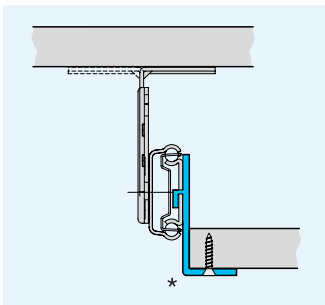

- Load rating up to 35kg per pair
- 75% extension
- 12.7mm slide thickness
- Height adjustable brackets included
- Front disconnect
- Hold-in and hold-out
- Optional clip-on bracket for bottom mounting
- Not suitable for flat mounting
- Temperature -20°C to +70°C
- HAZ - 12 hours salt spray test

50,000

- Charge jusqu'à 35kg par paire
- Course 75%
- Épaisseur de glissière de 12,7mm
- Équerres de montage réglables en hauteur incluses
- Déconnexion frontale
- Points durs en position ouverte et fermée
- Équerre clipsable en option pour montage sous tiroir
- Ne convient pas pour un montage à plat
- Température d'utilisation de -20 °C à +70 °C
- HAZ - 12 heures de tenue au brouillard salin

- Lastwert bis 35kg pro paar
- Teilauszug
- 12,7mm Schienendicke
- Höhenverstellbare Montagewinkel inbegriffen
- Frontschnelltrennung
- Rastung in geschlossener Position und Rastung in ausgezogener Position
- Optionaler Aufsteckwinkel für Bodenmontage
- Nicht für Flachmontage geeignet
- Temperatur -20°C bis +70°C
- HAZ - 12 Stunden Salzprühtest