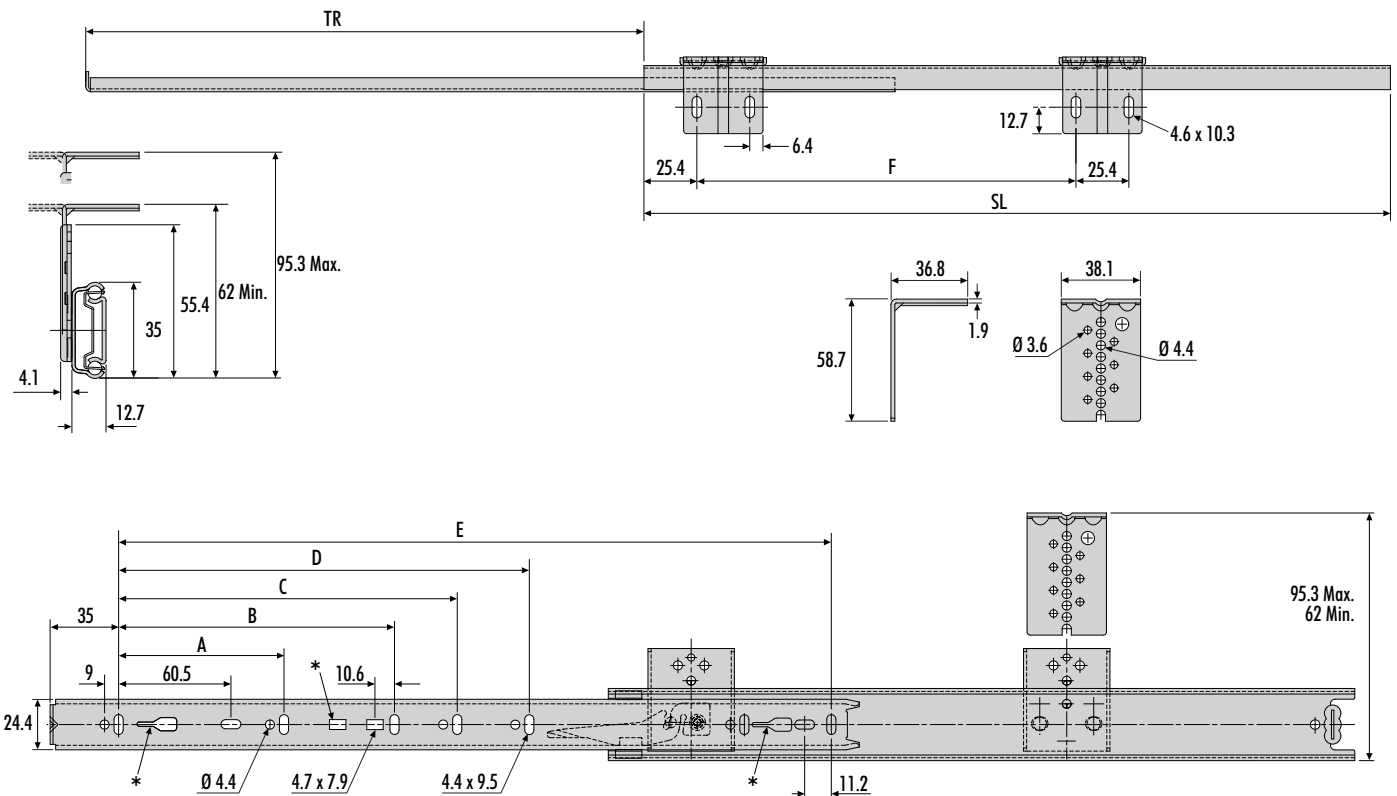

2109

- GB** Installation Guide
- D** Einbauanleitung
- F** Guide d'installation
- I** Guida all'installazione
- E** Guía de instalación
- S** Installationsanvisningar
- PL** Instrukcja montażu

2109

2109	mm							
	SL	TR	A	B	C	D	E	F
HAZ2109-0030-2	300	205	96	—	—	—	242	215.9
HAZ2109-0035-2	350	260	128	—	—	—	292	215.9
HAZ2109-0040-2	400	281	128	—	—	—	342	215.9
HAZ2109-0045-2	450	331	128	224	—	—	392	215.9
HAZ2109-0050-2	500	376	128	224	—	—	442	292.1
HAZ2109-0055-2	550	415	128	224	320	—	492	292.1